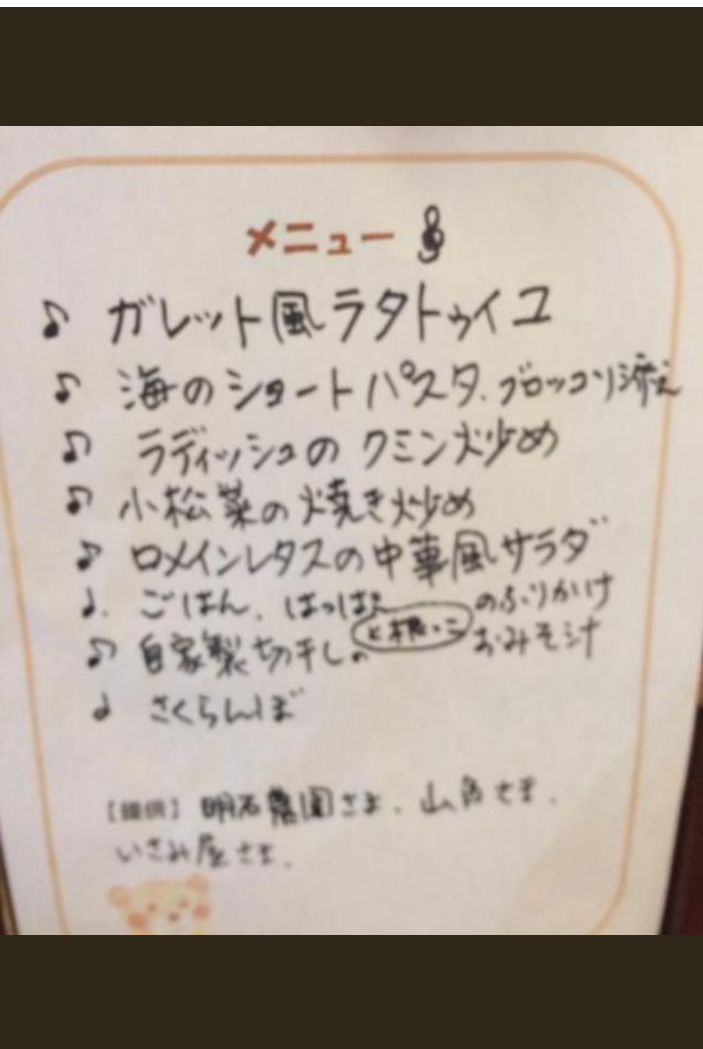

メニュー

- ・チキンの米粉シチュー
 - ・人参のきんぴらゴボウ入り
 - ・七か干し煮
 - ・ナスのグリル
 - ・しもうれん草のおひたし
 - ・アボカドのお刺身
 - ・ごはん、みそしる
 - ・果物
- 提供 いさみや様

2015年5月6日の子ども食堂

ちょっと手を休めて

2015年6月3日の子ども食堂

2015年6月17日の子ども食堂

要町ご近所フェスティバル

視察(少子化担当大臣)