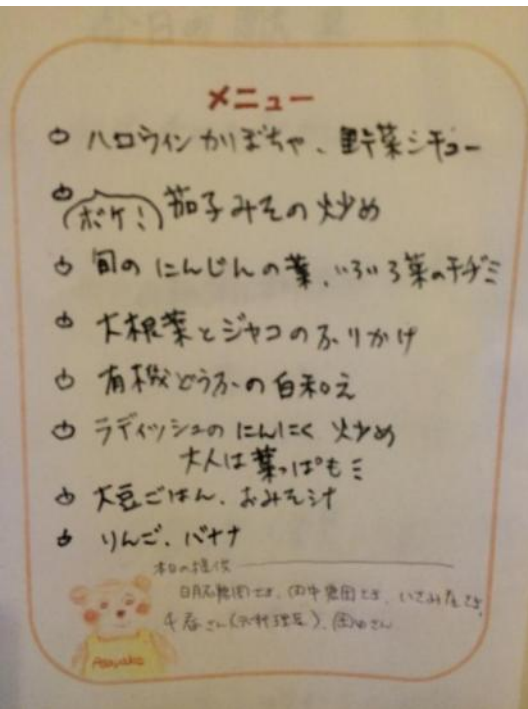

2015年10月21日の子ども食堂