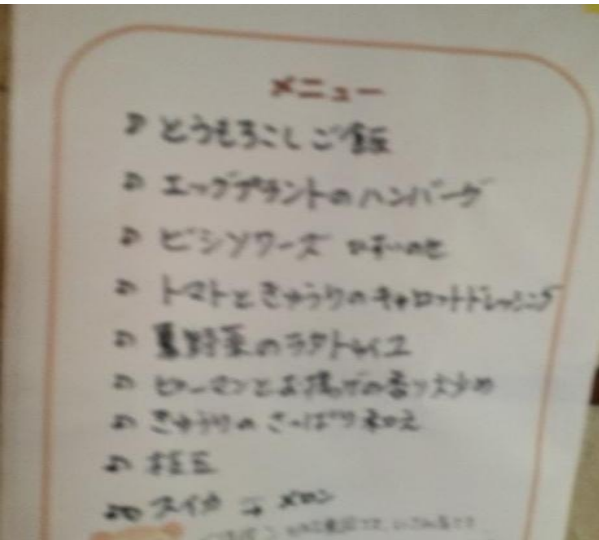

2015年7月15日の子ども食堂